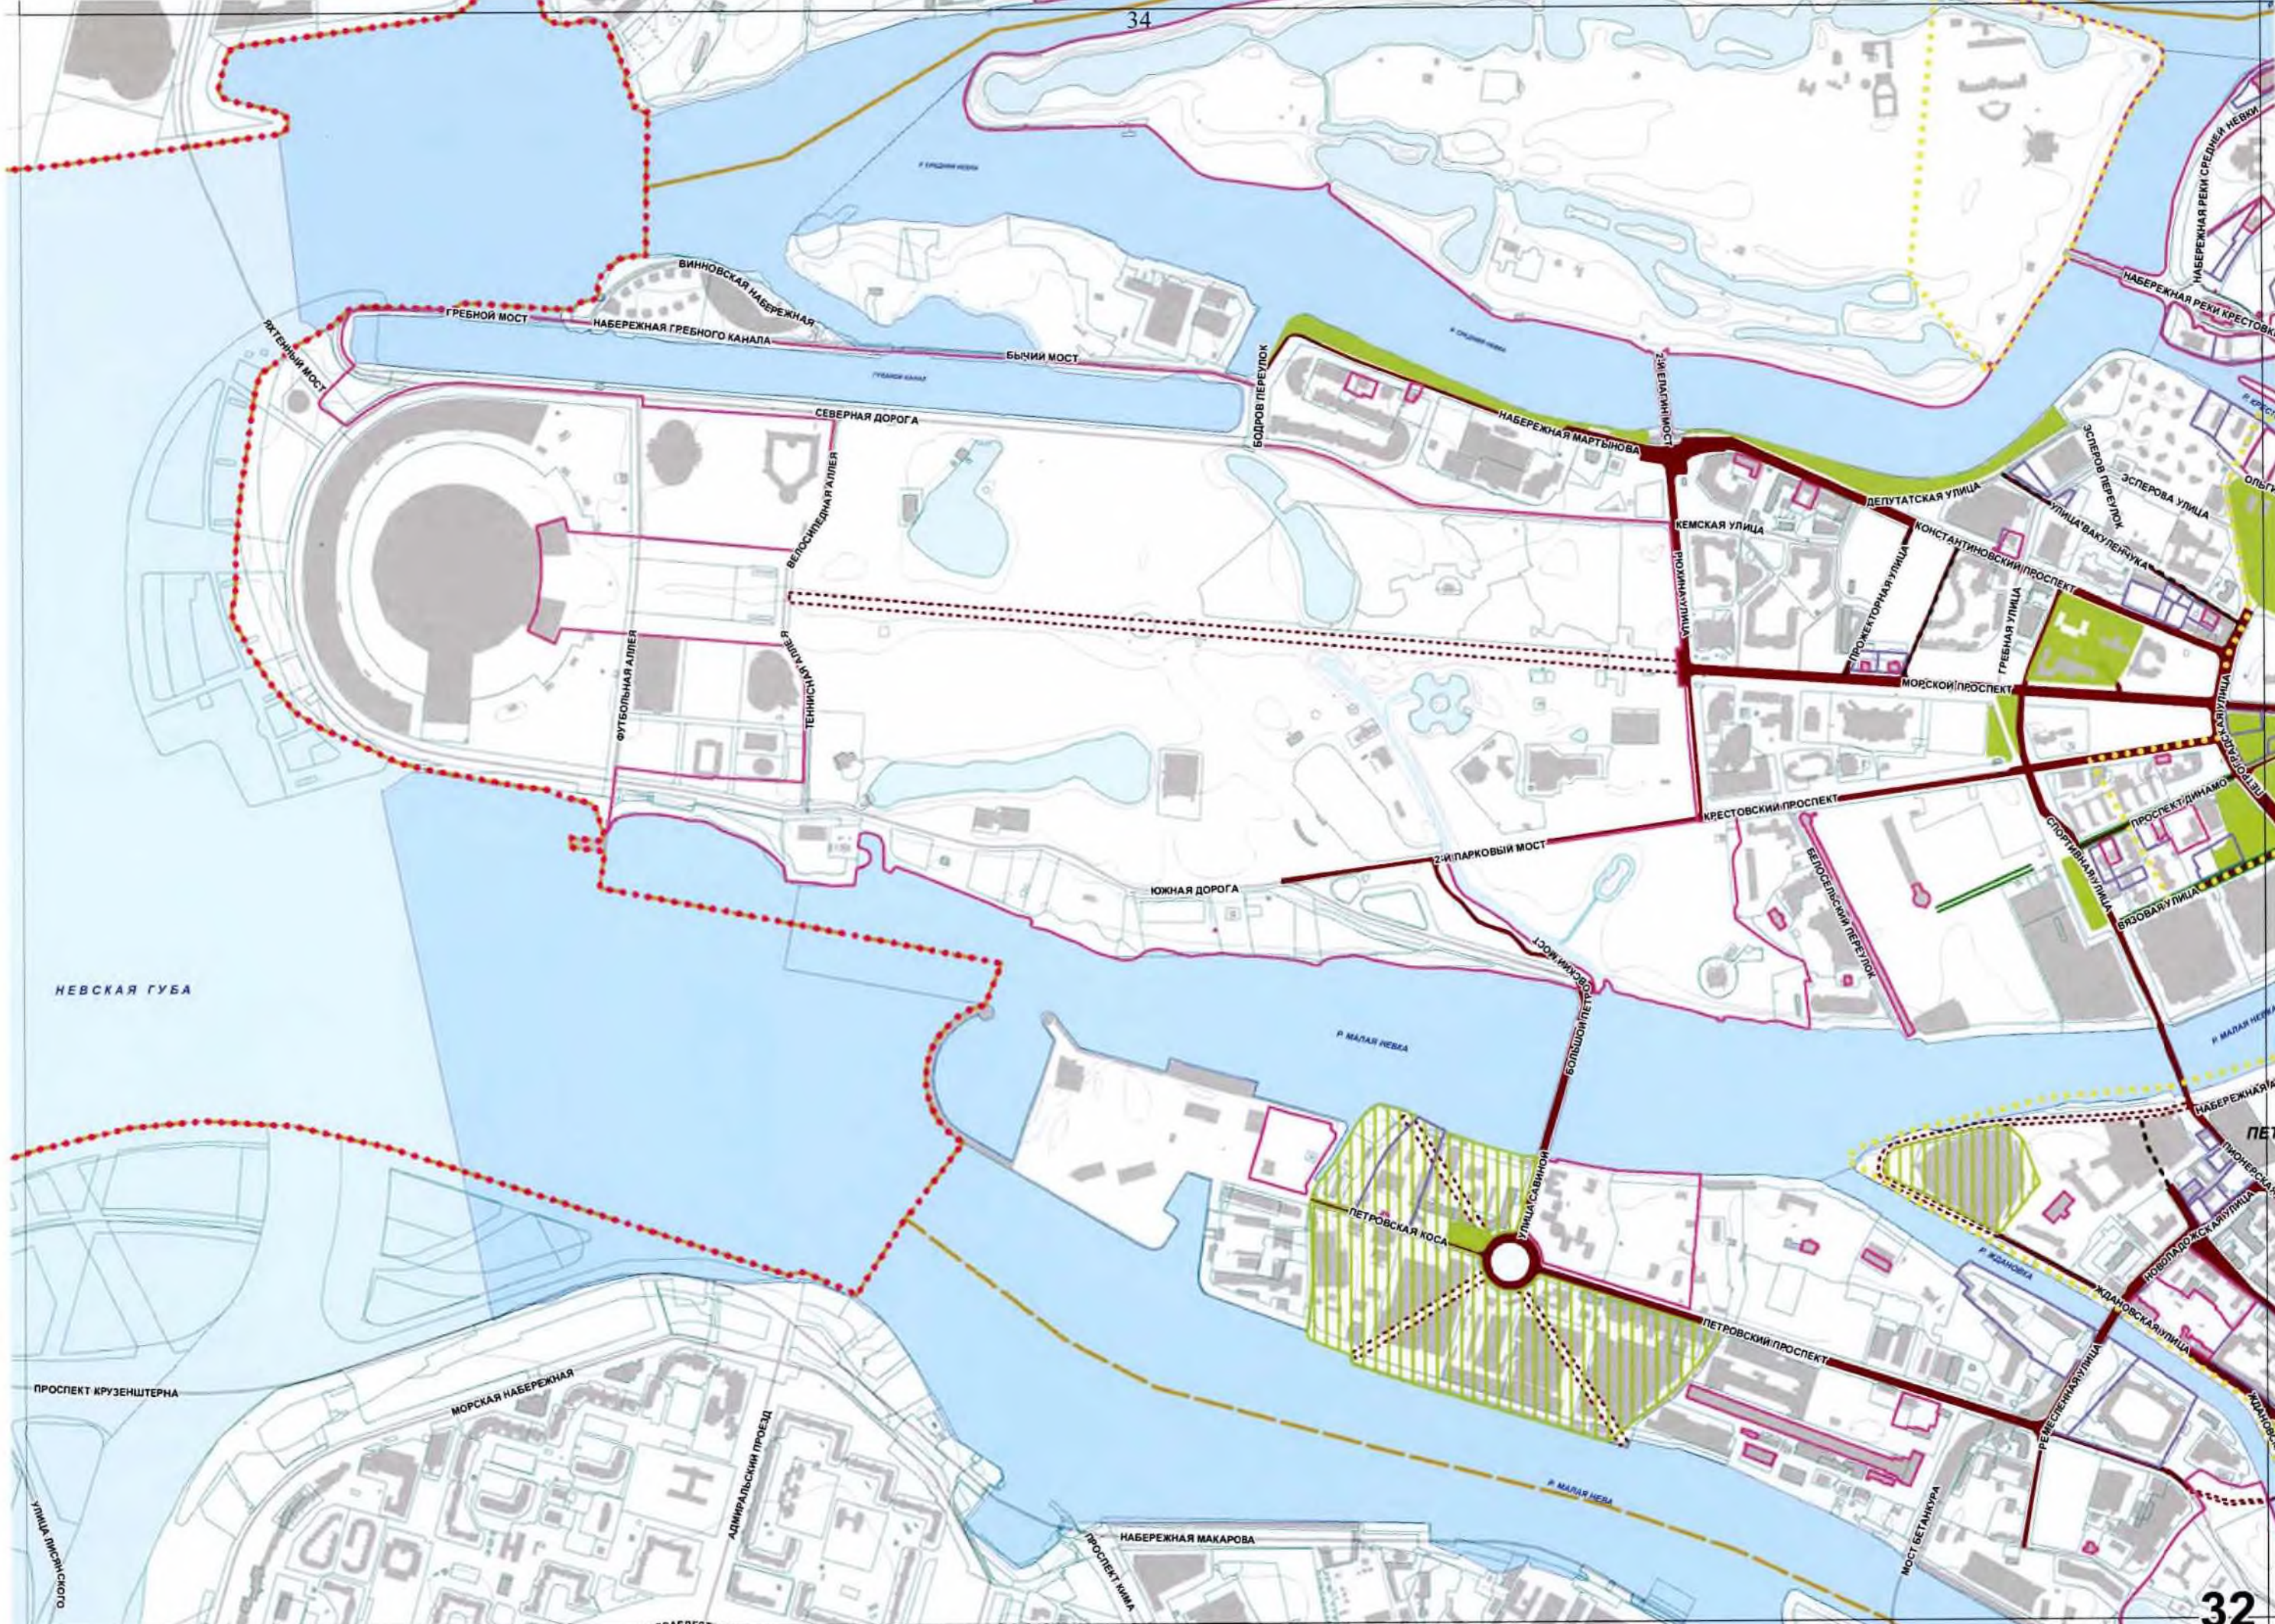

ЛИПОВАЯ АЛЛЕЯ

ДИБУНОВСКАЯ УЛИЦА

УЛИЦА ПОКРЫШЕВА

СЕРЕБРЯКОВ ПЕРЕУЛОК

УЛИЦА САВУШКИНА

ГОРОКОВ ПЕРЕУЛОК

ЗОЛОТОВ ПЕРЕУЛОК

СИ-ЕЛАГИН МОСТ

ПРИМОРСКИЙ ПРОСПЕКТ

р. БОЛЬШАЯ НЕЖКА

ВАСИЛЕОСТРОВСКИЙ РАЙОН

НЕВСКАЯ ГУБА

НЕВСКАЯ ГУБА

**АДМИРАЛТЕЙСКИЙ РАЙОН**