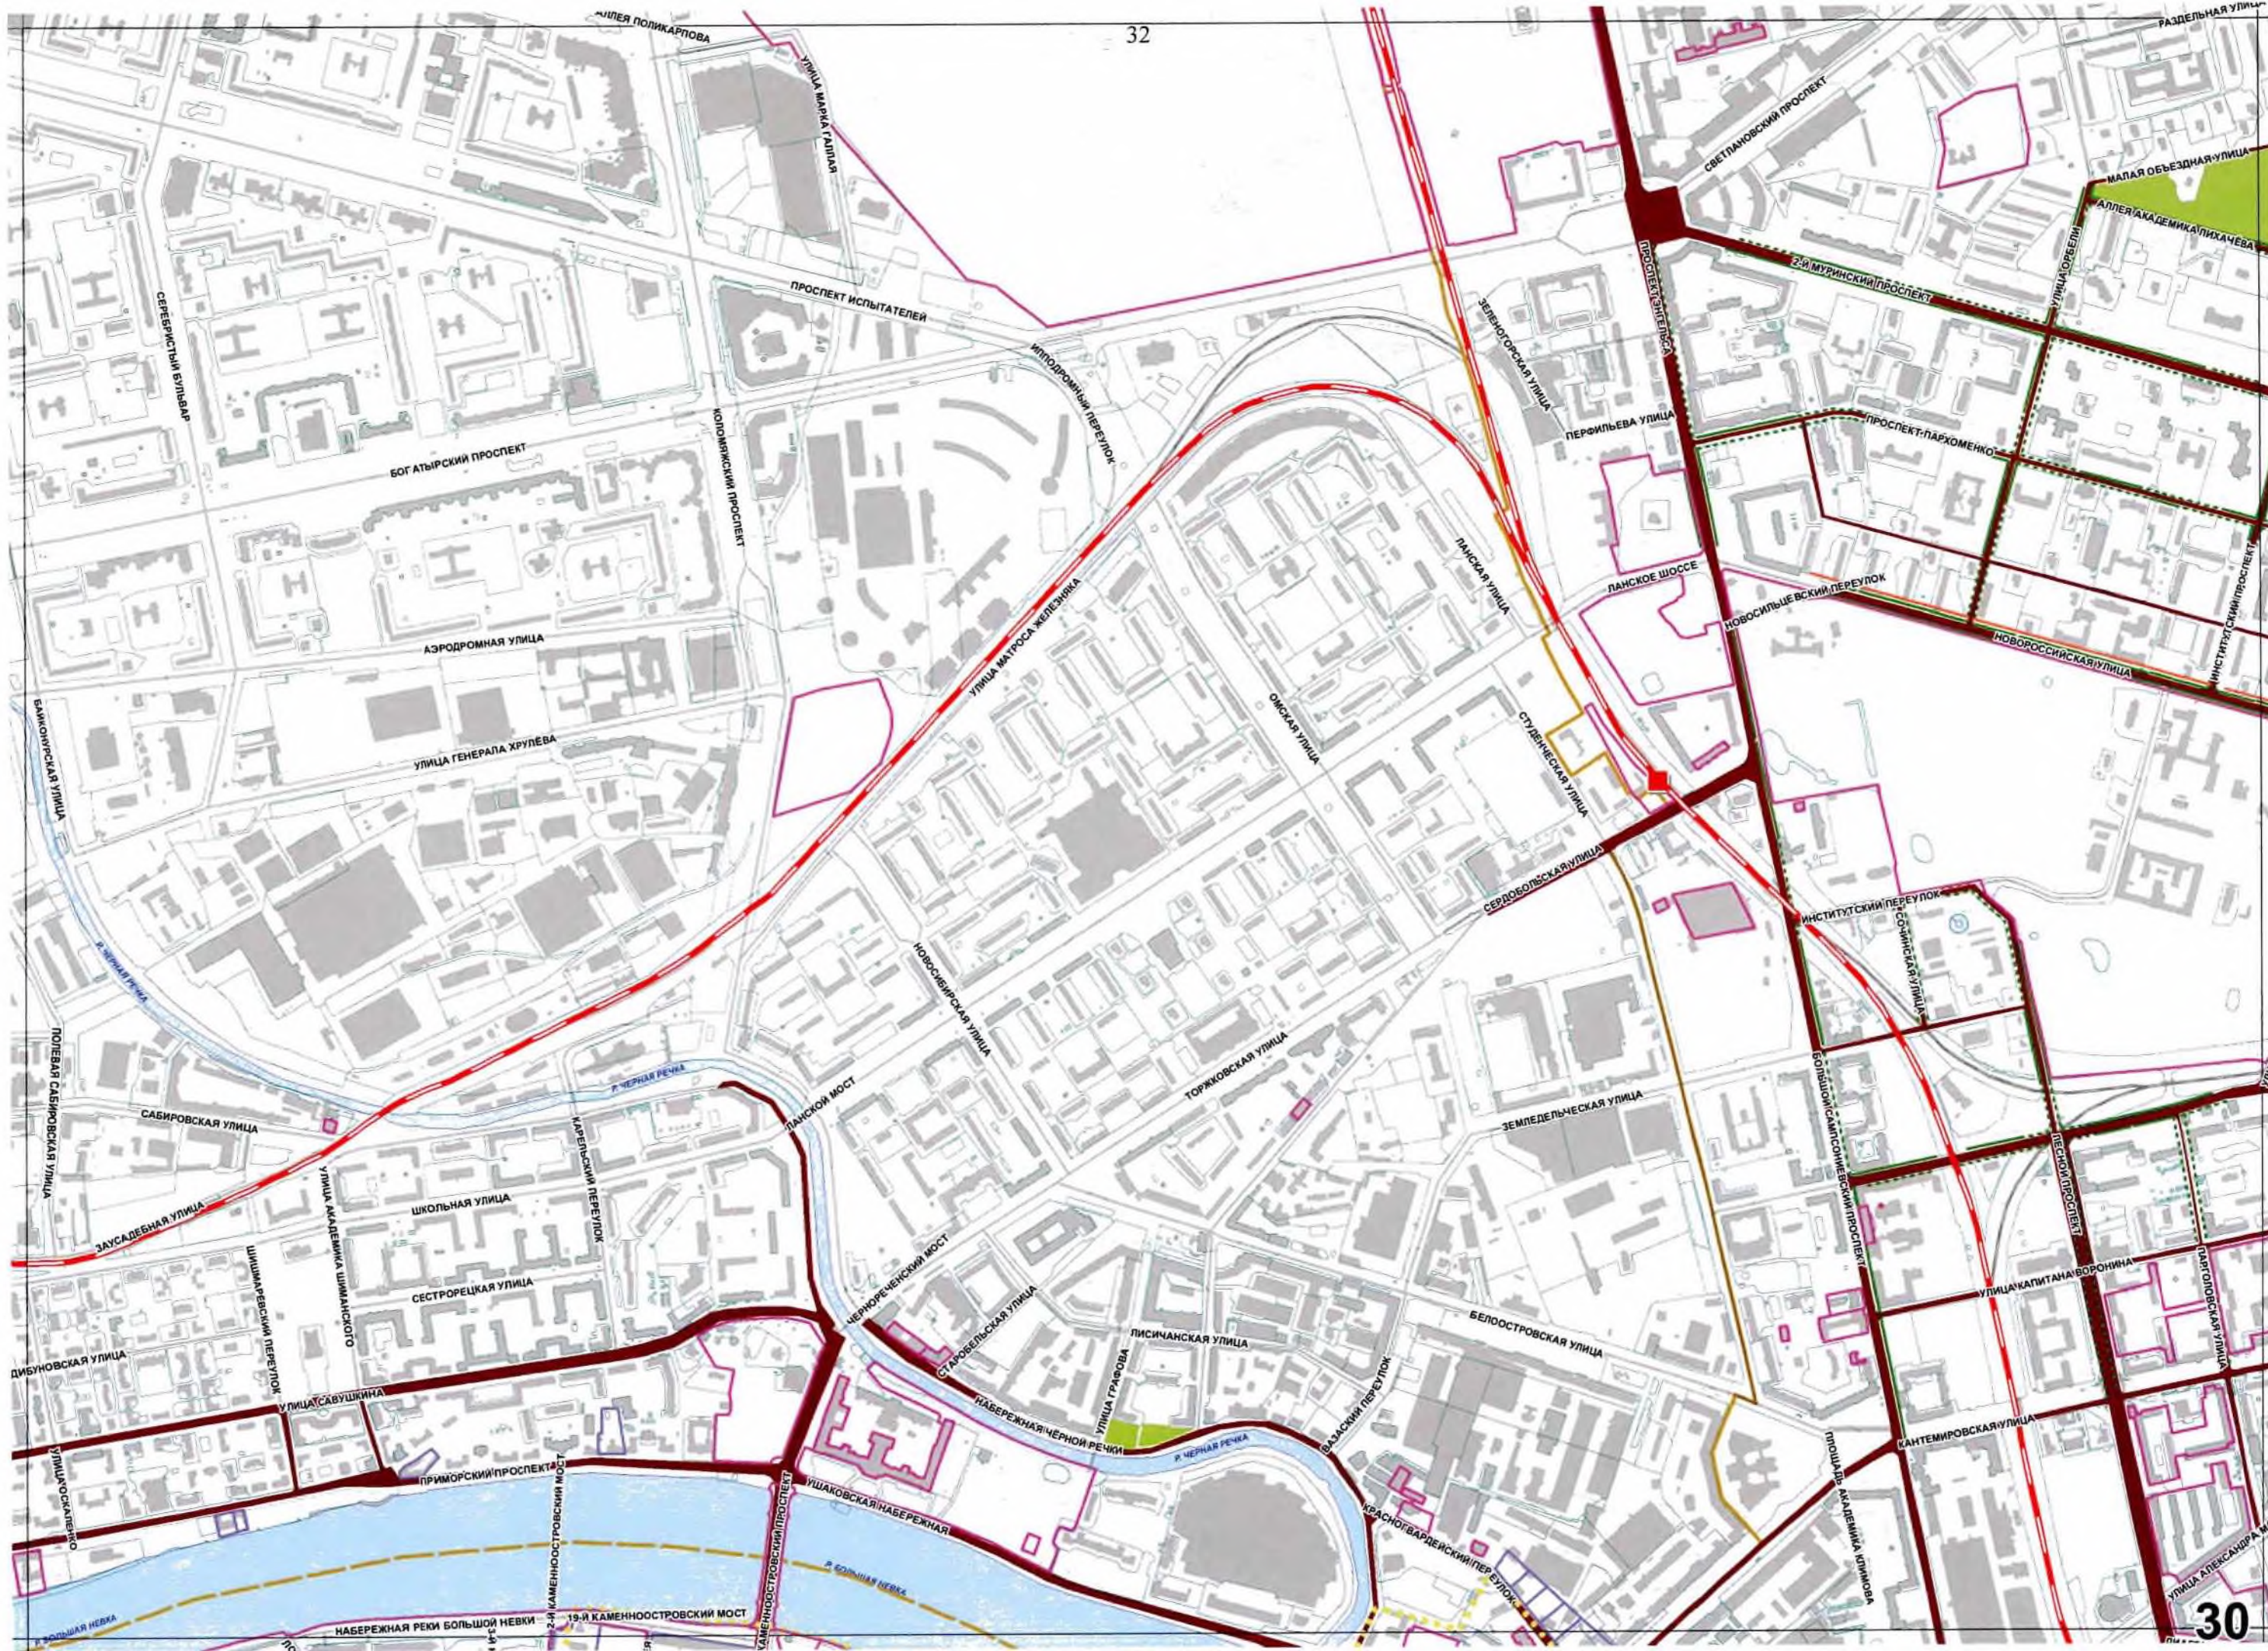

ЛИПОВАЯ АЛЛЕЯ

ДИБУНОВСКАЯ УЛИЦА

УЛИЦА ПОКРЫШЕВА

СЕРЕБРЯКОВ ПЕРЕУЛОК

УЛИЦА САВУШКИНА

ГОРОКОВ ПЕРЕУЛОК

ЗОЛОТОВ ПЕРЕУЛОК

СИ-ЕЛАГИН МОСТ

ПРИМОРСКИЙ ПРОСПЕКТ

р. БОЛЬШАЯ НЕЖКА

ВАСИЛЕОСТРОВСКИЙ РАЙОН

НЕВСКАЯ ГУБА

НЕВСКАЯ ГУБА

**АДМИРАЛТЕЙСКИЙ РАЙОН**